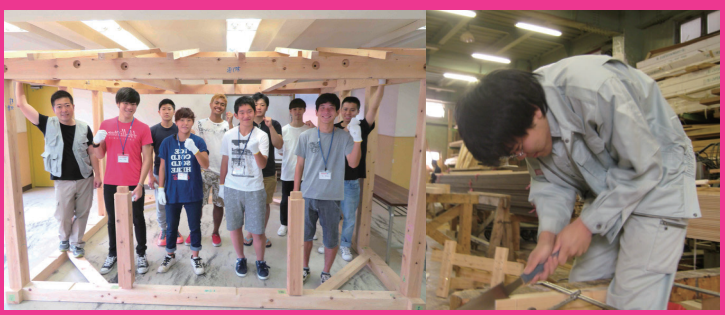

冬の!

冬休み限定！建築・インテリア・大工にチャレンジ！ 特別オープンキャンパス

時間：全日共通 13:30~16:30 (受付 13:00~)

TEL 0120-26-4149

① 3D-CAD

12/24 (火)

② 大工体験

12/24 (火)